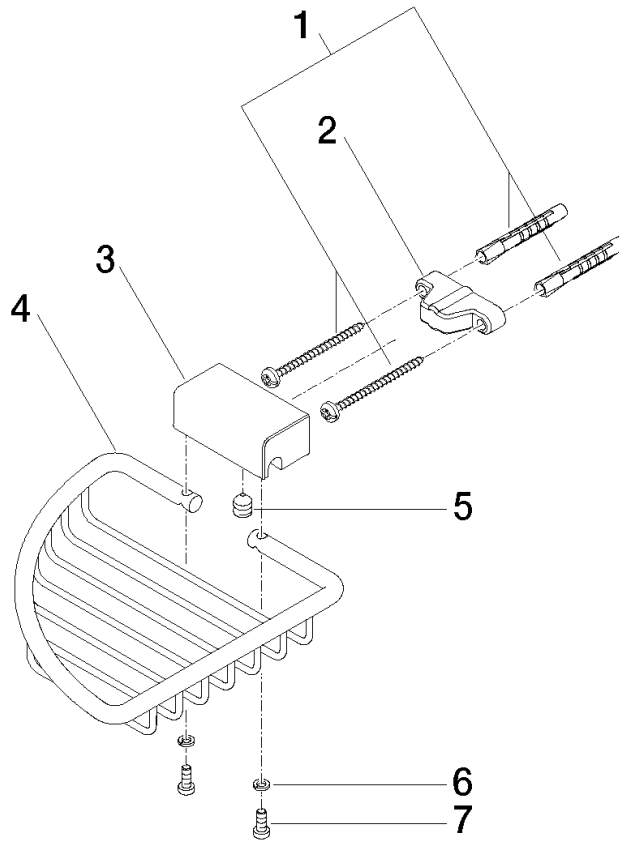

83 281 530

- Breite 150 mm
- Höhe 40 mm
- Ausladung 165 mm

Passt zu: IMO, LULU, MADISON, MEM, TARA, CL.1, LISSÉ, VAIA, META, CYO

	Chrom gebürstet	83 281 530-93
	Chrom	83 281 530-00
	Platin gebürstet	83 281 530-06
	Platin	83 281 530-08
	Messing (23kt Gold)	83 281 530-09
	Dark Chrome	83 281 530-19
	Light Gold	83 281 530-26
	Light Gold gebürstet	83 281 530-27
	Messing gebürstet (23kt Gold)	83 281 530-28
	Schwarz matt	83 281 530-33
	Bronze gebürstet	83 281 530-42
	Champagne gebürstet (22kt Gold)	83 281 530-46
	Champagne (22kt Gold)	83 281 530-47
	Dark Platinum gebürstet	83 281 530-99

83 281 530

mm [inches]

83 281 530

Ersatzteile für die  
anderen  
Oberflächenvarianten  
finden Sie hier:  
Chrom

**Ersatzteilstückliste**

Nr.	Artikelnummer	Benennung	Verbaumenge	Lieferzeit
1	05 30 31 025 00 90	Befestigungssatz	1	2
2	09 17 20 030 90	Halter	1	2
3	08 17 30 501-93	Halter	1	20
4	08 18 90 905-93	Korb	1	60
5	09 31 11 002 90	Stift	1	2
6	90 30 11 029 00 90	Scheibe	2	2
7	09 30 30 054 90	Schraube	2	2