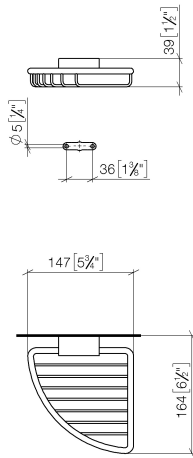

83 281 530

- Breite 150 mm
- Höhe 40 mm
- Ausladung 165 mm

Passt zu: IMO, LULU, MADISON, MEM, TARA, CL.1, LISSÉ, VAIA, META, CYO

	Chrom gebürstet	83 281 530-93
	Chrom	83 281 530-00
	Platin gebürstet	83 281 530-06
	Platin	83 281 530-08
	Messing (23kt Gold)	83 281 530-09
	Dark Chrome	83 281 530-19
	Light Gold	83 281 530-26
	Light Gold gebürstet	83 281 530-27
	Messing gebürstet (23kt Gold)	83 281 530-28
	Schwarz matt	83 281 530-33
	Bronze gebürstet	83 281 530-42
	Champagne gebürstet (22kt Gold)	83 281 530-46
	Champagne (22kt Gold)	83 281 530-47
	Dark Platinum gebürstet	83 281 530-99

83 281 530

mm [inches]

83 281 530

Ersatzteile für die  
anderen  
Oberflächenvarianten  
finden Sie hier:  
Chrom

**Ersatzteilstückliste**

Nr.	Artikelnummer	Benennung	Verbaumenge	Lieferzeit
1	05 30 31 025 00 90	Befestigungssatz	1	2
2	09 17 20 030 90	Halter	1	2
3	08 17 30 501-93	Halter	1	20
4	08 18 90 905-93	Korb	1	60
5	09 31 11 002 90	Stift	1	2
6	90 30 11 029 00 90	Scheibe	2	2
7	09 30 30 054 90	Schraube	2	2